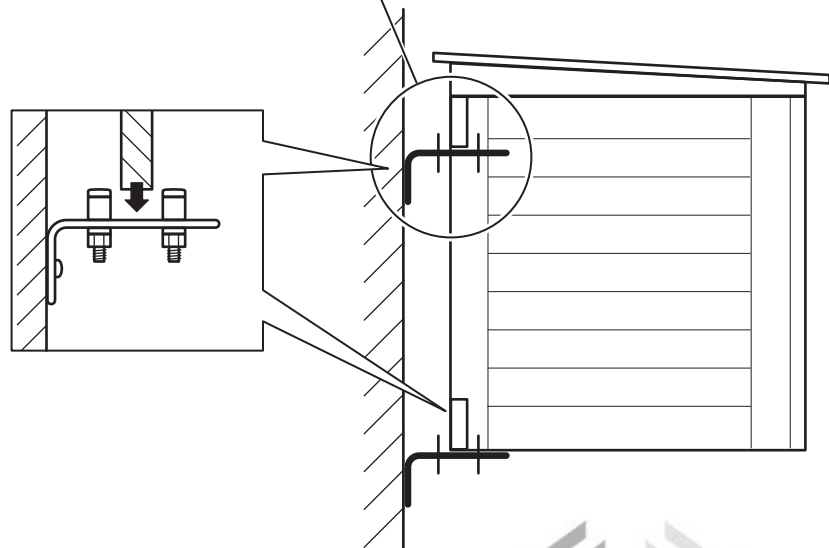

5

Utgåva 090827