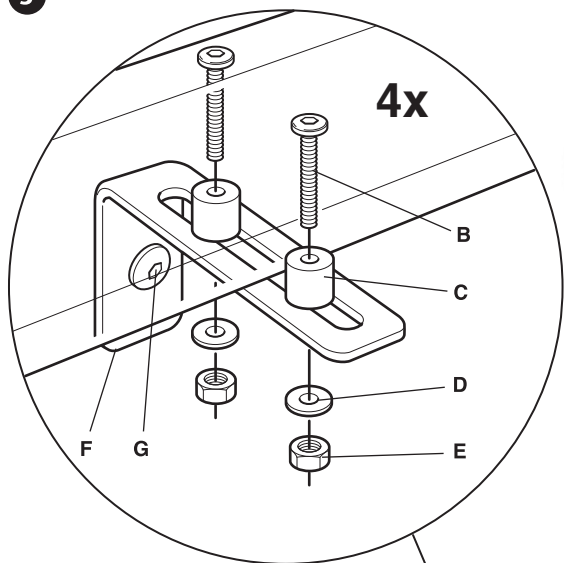

5

Utgåva 090827