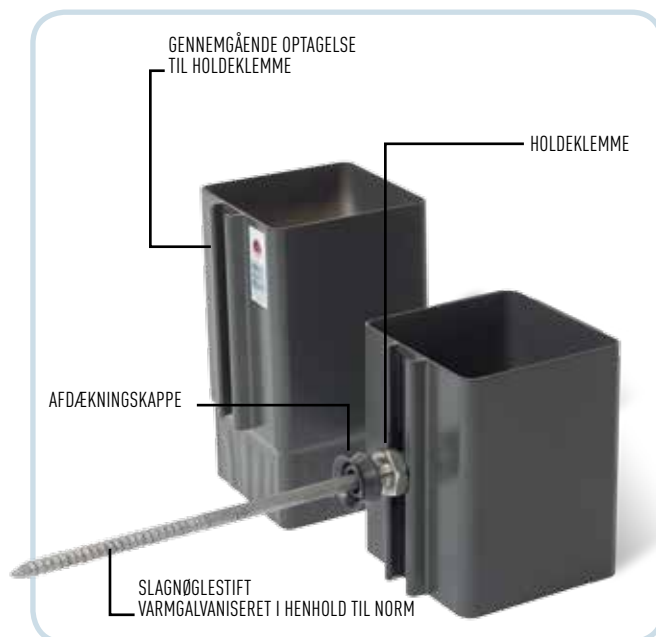

De innovative aluminiumsprodukter overbeviser med deres robuste udførelse. Sådan er det kvadratiske afløbsrør med 100 mm sidelængde af 1,6 mm tykke ekstruderede profiler og med gennemgående optagelse til holdeklemmer fremstillet.

**KVADRATRØR
VANDKASSER**

**KVADRATRØR
TAGRENDEUDMUNDING**

ET TAG, STÆRKT SOM EN TYR!

Udover det nye design understreger især den skjulte fastgørelse ved hjælp af holdeklemmen med M10 gevind det reducerede udseende på facaden.