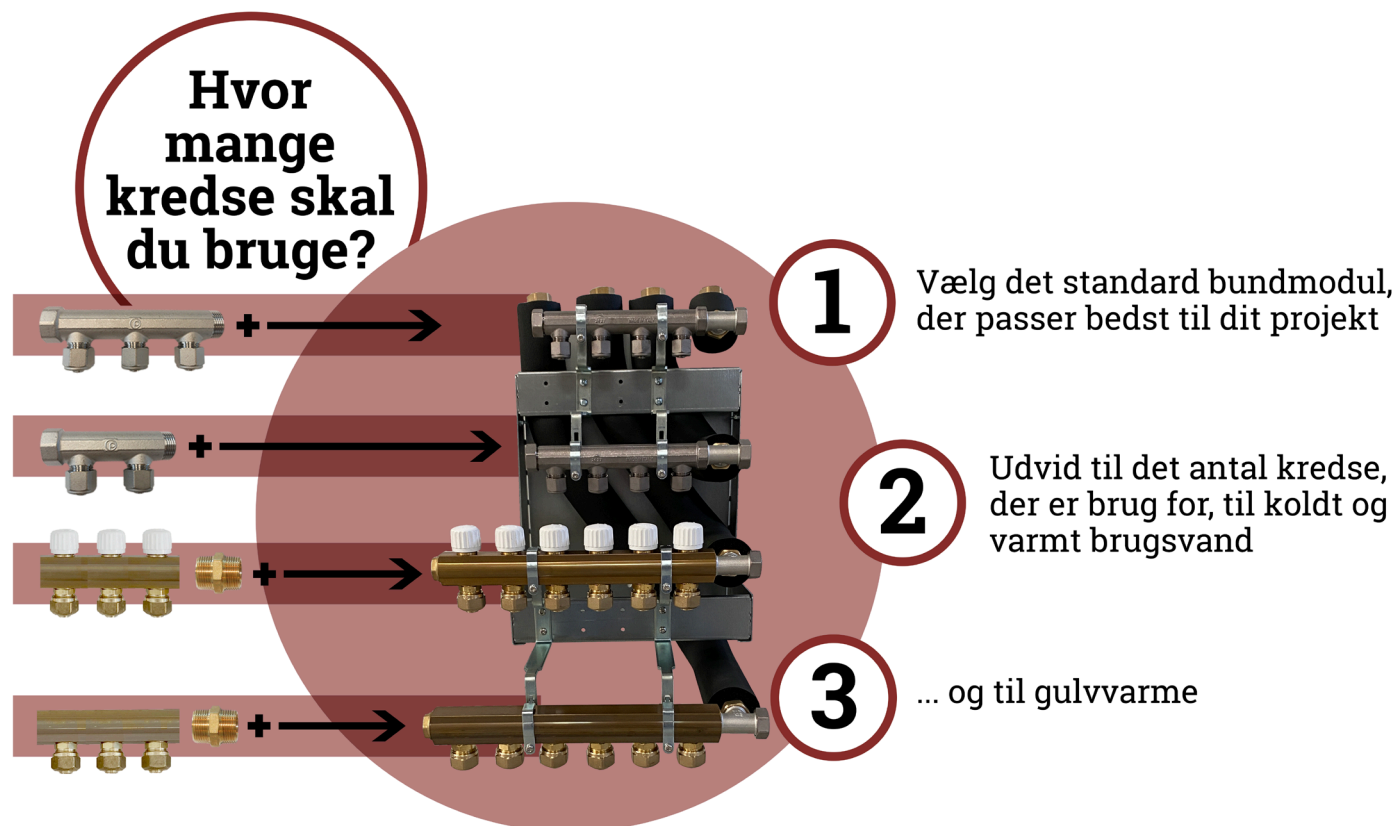

Tilpas dit bundmodul med standardkomponenter!

1. Standard bundmodul	BD-nr.	2. Udvidelse brugsvand	BD-nr.	3. Udvidelse gulvvarme	BD-nr.
5 GV, 5KV, 3VV	046116005	2 kredse brugsvand	046113202	2 kredse gulvvarme	046122926
6 GV, 5KV, 3VV	046116006		046113203		
1. Standard skaktplade	VVS-nr.		046113204		
5 GV, 5KV, 3VV	046122855		046114924		
6 GV, 5KV, 3VV	046122865	Isolering 4 afg.		3 kredse gulvvarme	046122936
				4 kredse gulvvarme	046122946
5KV, 3VV	046122805	Mulighed for montage af kvikshunt til gulvvarme 2-12 kredse. BD-nr. 046122402 - 412			