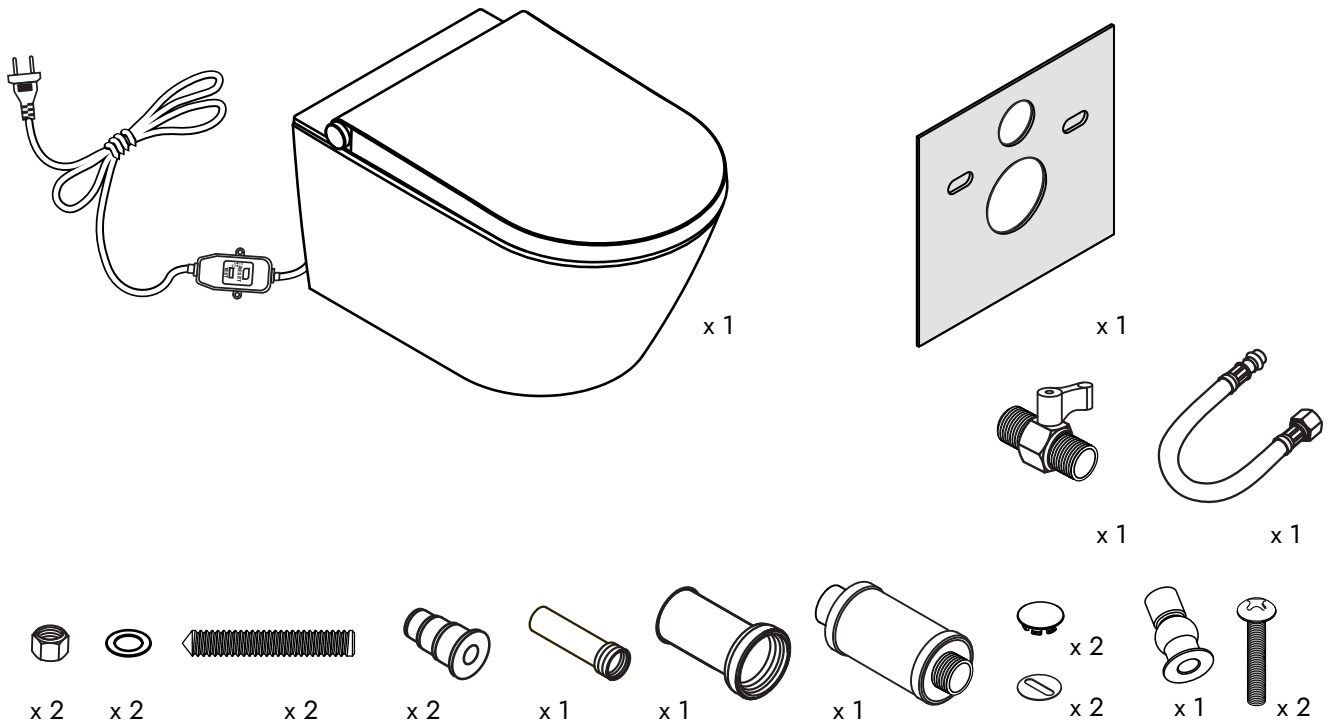

Lieferumfang / Scope of delivery / Étendue de la livraison / Omvang van de levering / Ambito di consegna / Volumen de suministro / Zakres dostawy / Rozsah dodávky / Rozsah dodávky / Комплект поставки / Omfatting av leveransen / Leveringsomfang / Szállítási terjedelem / 交貨範圍

Benötigtes Werkzeug / Required tools / Outils nécessaires / Vereist gereedschap / Strumenti necessari / Herramientas necesarias / Wymagane narzędzia / Potřebné nástroje / Potrebne nástroje / Необходимые инструменты / Verktøy som krävs / Nødvendigt værktøj / Szükséges eszközök / 所需工具